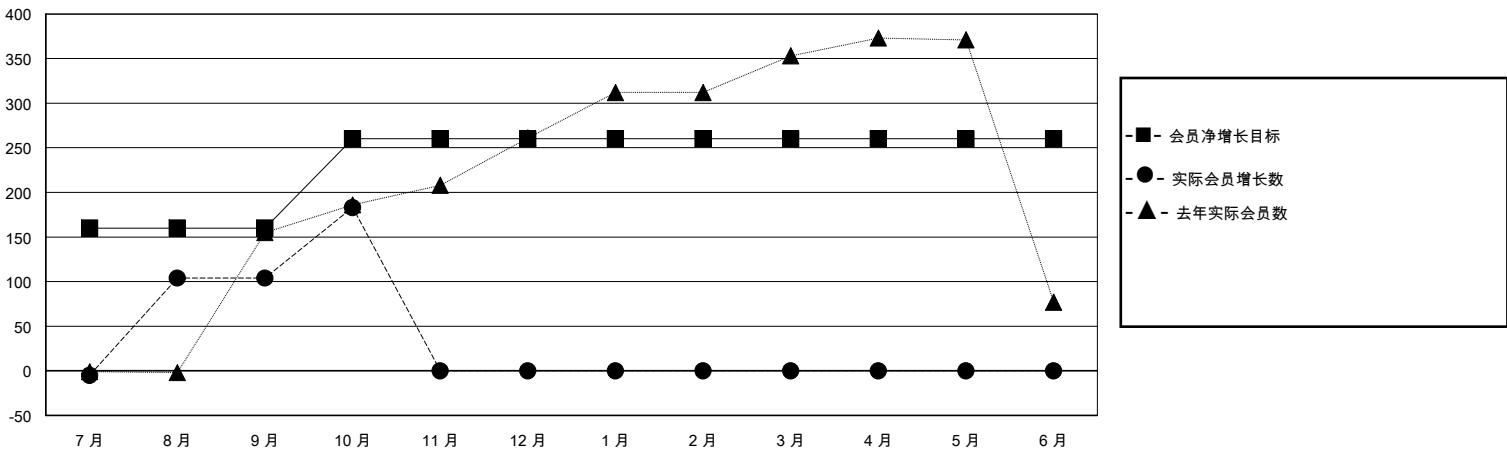

# MONTHLY MEMBERSHIP PROGRESS REPORT

District 387

Results as of: 10/31/2024

GMT:

地点 CHINA

GMT宪章区

分会			
成果 2024-2025			
季	新分会目标	新会	会员流失的分会
7月/8月/9月	5	0	0
10月/11月/12月	0	0	0
1月/2月/3月	0	0	0
4月/5月/6月	0	0	0

位会员@每位须缴			
成果 2024-2025			
季	会员净增长目标	实际会员增长数	实际退会会员 (包括转会)
7月/8月/9月	160	128	12
10月/11月/12月	100	97	14
1月/2月/3月	0	0	0
4月/5月/6月	0	0	0

目标与实际新会累积

目标和实际会员累积

已取消的分会: 0	47 CLUBS OF 77 增添1位或以上的新会员	<u>性别分布</u>	
		男	955 (61.57%)
<u>放弃的会员</u>		女	596 (38.43%)
过世	0	总计家庭单位会员数	
分会已取消	0		
其他	26	支付减半会费的家庭会员	
总计	26		

[点击这里取得累计会员数据](#)