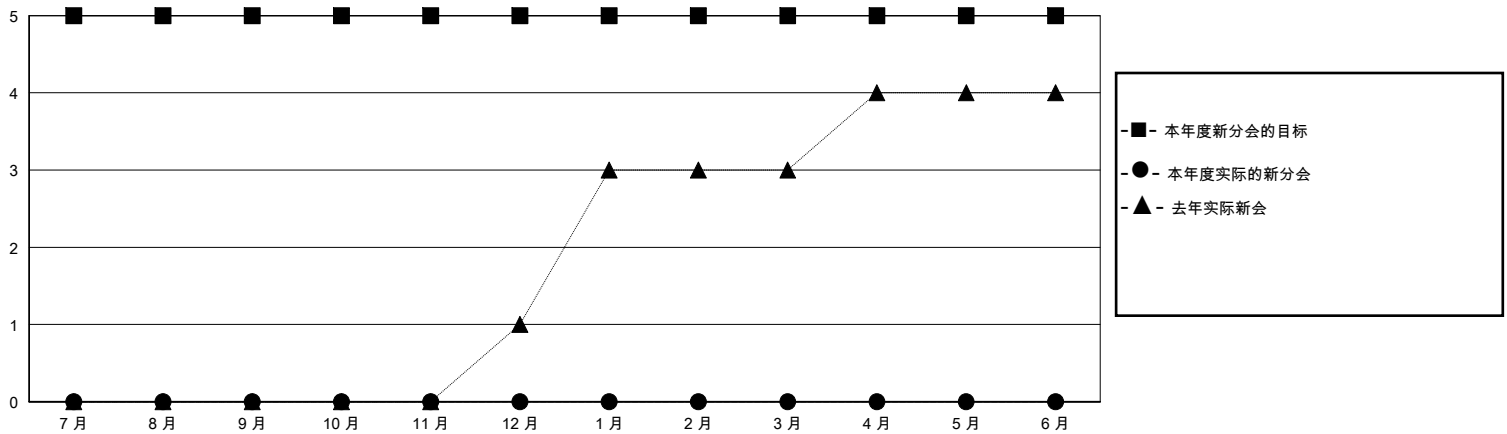

# MONTHLY MEMBERSHIP PROGRESS REPORT

District 387

Results as of: 10/31/2024

GMT:

地点 CHINA

GMT宪章区

分会			
成果 2024-2025			
季	新分会目标	新会	会员流失的分会
7月/8月/9月	5	0	0
10月/11月/12月	0	0	0
1月/2月/3月	0	0	0
4月/5月/6月	0	0	0

位会员@每位须缴			
成果 2024-2025			
季	会员净增长目标	实际会员增长数	实际退会会员 (包括转会)
7月/8月/9月	160	128	12
10月/11月/12月	100	97	14
1月/2月/3月	0	0	0
4月/5月/6月	0	0	0

目标与实际新会累积

目标和实际会员累积

已取消的分会: 0	47 CLUBS OF 77 增添1位或以上的新会员	<u>性别分布</u>	
		男	955 (61.57%)
<u>放弃的会员</u>		女	596 (38.43%)
过世	0	总计家庭单位会员数	
分会已取消	0		
其他	26	支付减半会费的家庭会员	
总计	26		

[点击这里取得累计会员数据](#)